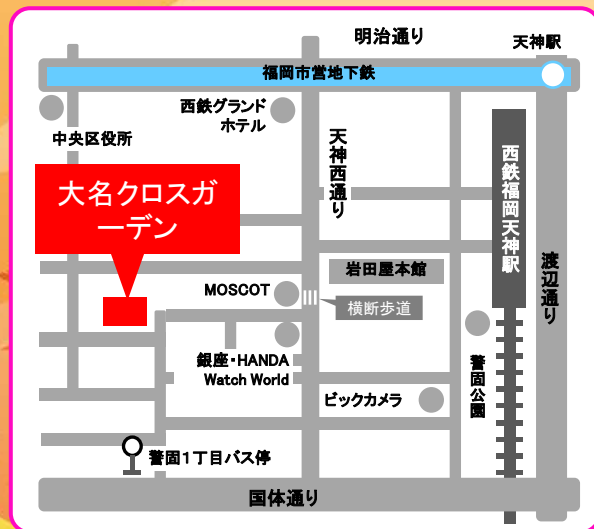

令和6年能登半島地震災害 チャリティーコンサート

(福岡市職員音楽会)

令和6年

11月9日(土)

開場13:00 開演13:30

平尾バプテスト教会

大名クロスガーデン

福岡市中央区大名1丁目12-17

主催:福岡市職員音楽会実行委員会

共催:各地の自治体職員有志によるコンサートの会
カフェ・ルフランの音楽仲間たちの会

後援:福岡市・夏の思い出コンサート後援会

入場料:無料(チャリティーコンサートとして本番当日、
会場入口に募金箱を設置いたします。)

お問い合わせ先:090-9585-1807(井料田)

西鉄電車:西鉄福岡天神駅から徒歩約8分
西鉄バス:警固一丁目バス停から徒歩約5分
※会場には駐車場がありませんので公共交通機関をご利用によりご来場ください